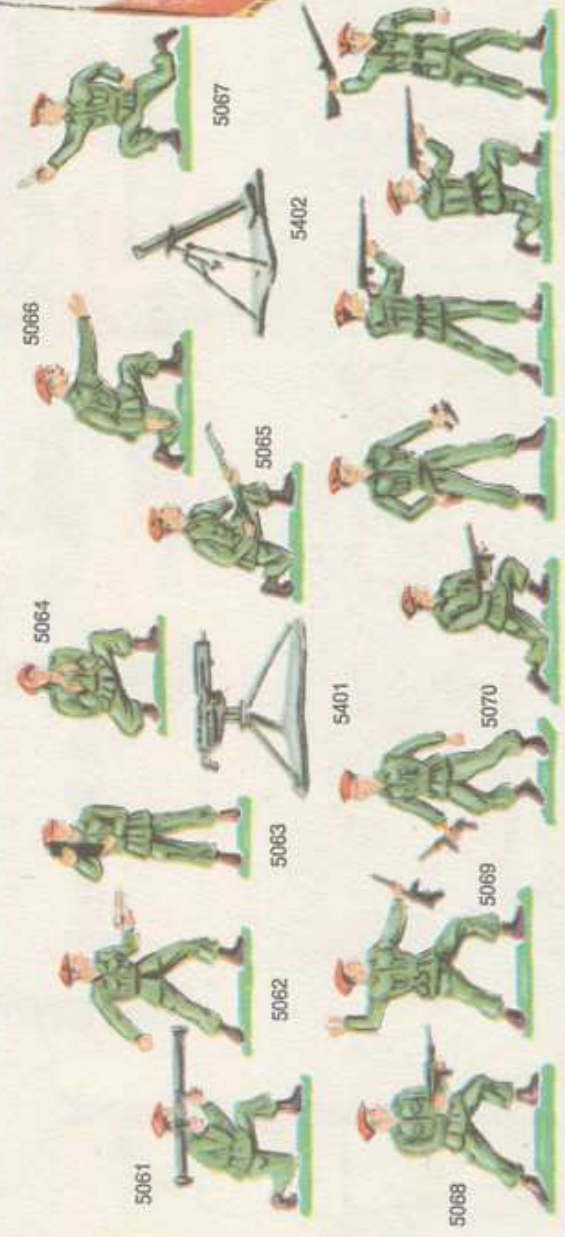

5061 5062 5063 5064 5066 5067 5401 5402 5068 5069 5070 5071 5072 5073 5074 5075

LES PARACHUTISTES