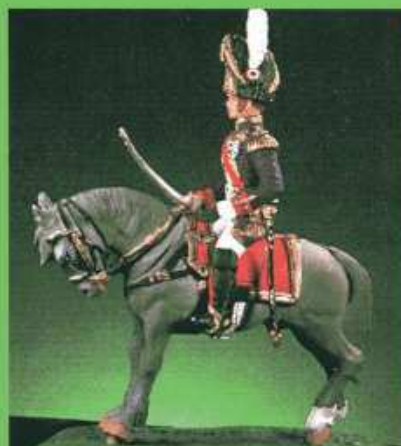

EP101  
*Napoléon regardant l'Angleterre*

EP102  
*Masséna*

EP103  
*Dorsenne*

EP104  
*Murat*

Six nouveautés : deux cavaliers et quatre piétons viennent enrichir la gamme « Prestige » de STARLUX. Cette série, qui allie la noblesse du plomb, la finesse de la sculpture, la qualité du décor et le légendaire rapport qualité-prix de STARLUX, met la figurine de collection à la portée d'un public beaucoup plus large.