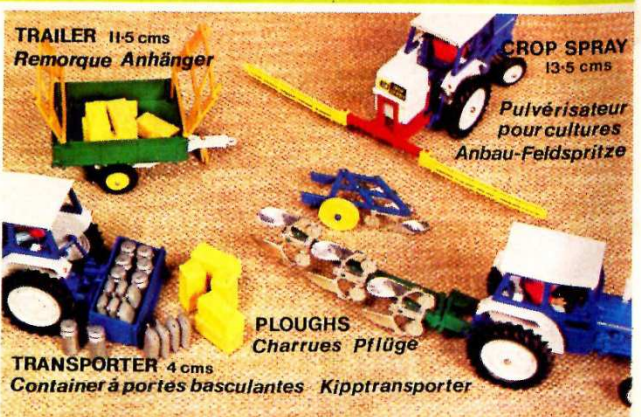

DISC MOWER 11.5 cms
Tondeuse à disques
Krieselmäher

TRAILER 11.5 cms
Remorque Anhänger

CROP SPRAY 13.5 cms
Pulvérisateur pour cultures
Anbau-Feldspritze

6
TRANSPORTER 4 cms
Container à portes basculantes   Kipptransporter

PLOUGHS
Charrues Pflüge