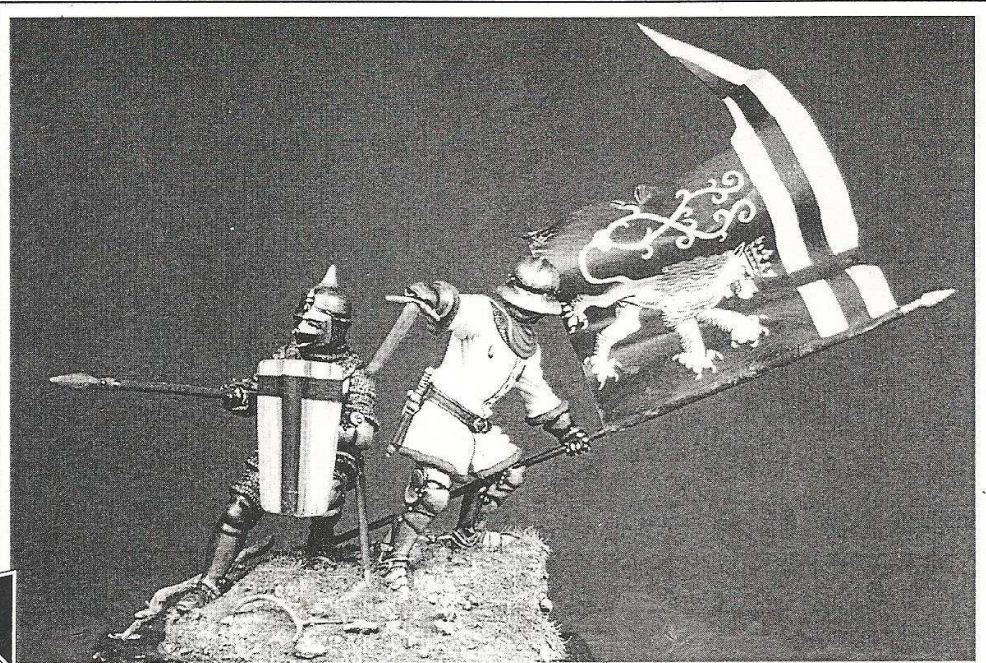

SOLDIERS

di Marco Lucchetti

Via Madonna del Grappa, 13 - 20025 Legnano (MI) - tel. 0331/542816

DIORAMA 54 mm.

NEW

SD-3 - "Tannenberg 1410": un cavaliere ed un sergente Teutonici difendono la bandiera della città di Königsberg, Tannenberg 15 luglio 1410
"Tannenberg 1410" a knight and a sergeant of the Teutonic Order defend the flag of the city of Königsberg, Tannenberg July 15, 1410
Scolpiti da: M. Venturi - Dipinti da: M. Lucchetti