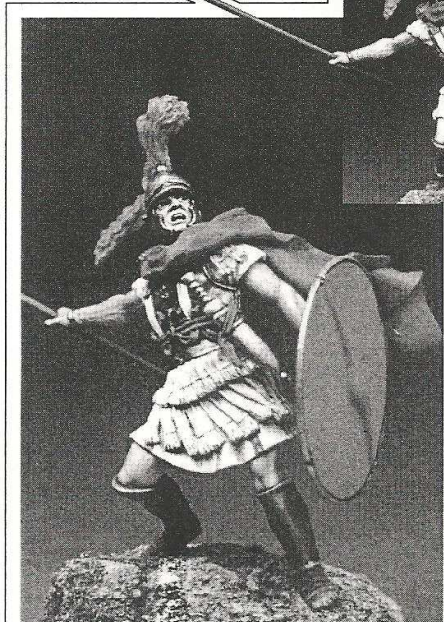

## MILITARY FIGURES 54 mm.

SA-24 - Portastendardo di fanteria, Ducato di Ferrara (battaglia della Polesella, 1509)  
 Infantry standard-bearer, Ducky of Ferrara (battle of Polesella, 1509)  
 Scultura di: E. Pannitteri - Dipinta da: M. Lucchetti