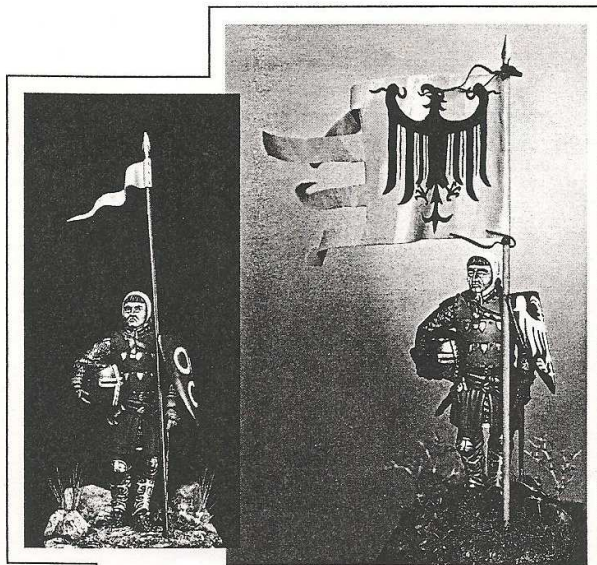

SA-26 Cavaliere Fiorentino alla Battaglia di Campaldino, 11 giugno 1289
Florentine Knight at the battle of Campaldino, June 11, 1289

Scultura di: M. Venturi - Dipinta da: M. Lucchetti

MILITARY FIGURES 54 mm.