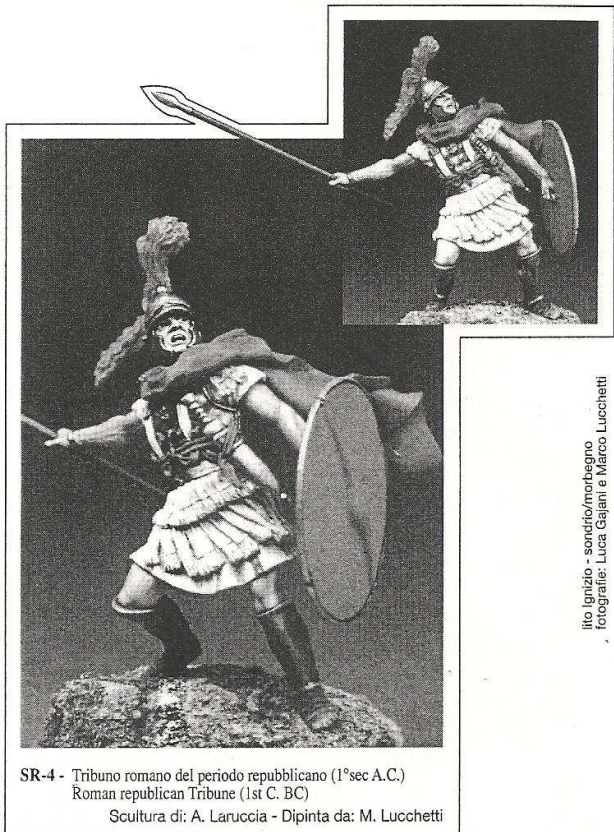

## MILITARY FIGURES 54 mm.

SA-24 - Portastendardo di fanteria, Ducato di Ferrara (battaglia della Polesella, 1509)  
 Infantry standard-bearer, Ducky of Ferrara (battae of Polesella, 1509)  
 Scultura di: E. Pannitteri - Dipinta da: M. Lucchetti