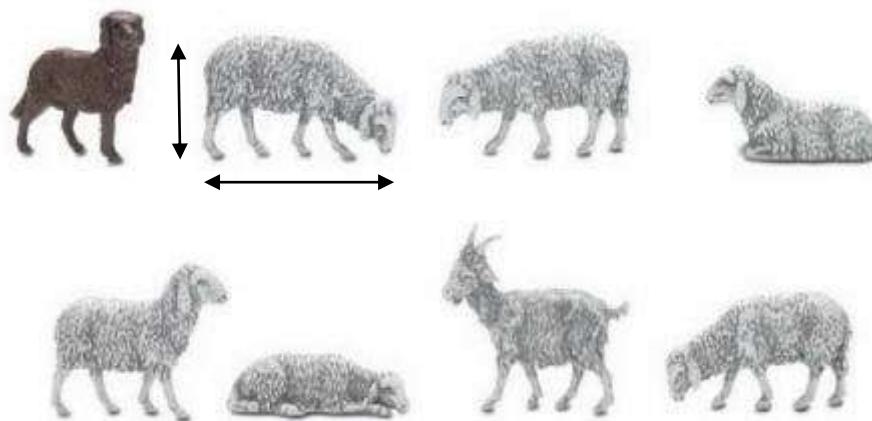

ANIMALES y OTROS

4261003 BOLSA CORDEROS Y PERRO para figuras de 10 cm (4,95.- € bolsa 8 animales)
Tamaño real medio 3x5 cm