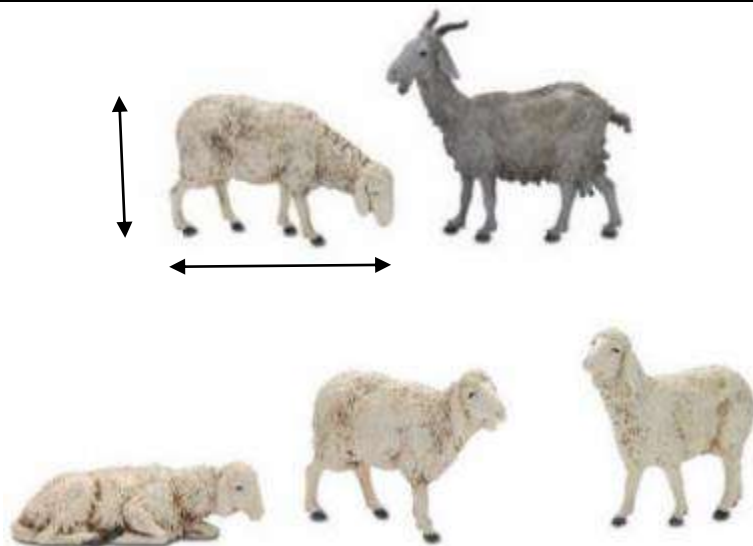

4201306 CORDEROS para figuras de 12/13 cm (bolsa 4 corderos 9,20.- €)

4201306C CABRA para figuras de 12/13 cm (2,30.- € unidad)

Tamaño medio 4,5x7,5 cm

ASNO 4201322 (13,90.- €)