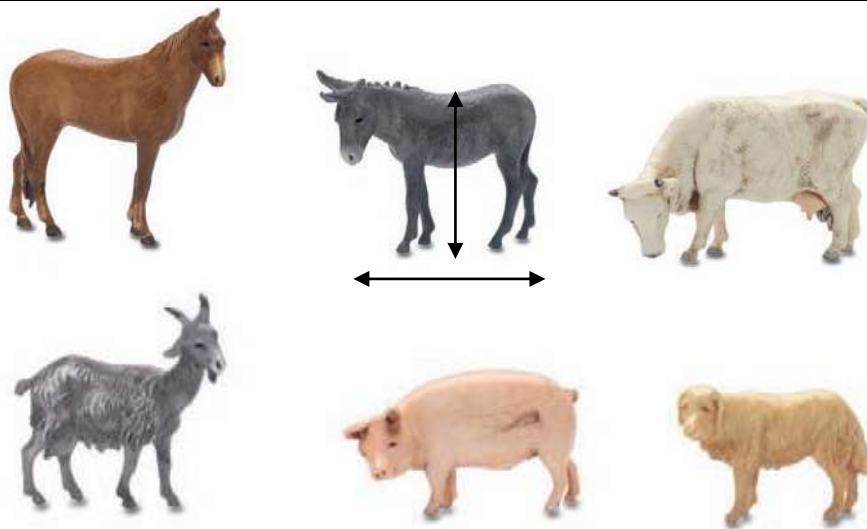

4260611 SURTIDO ANIMALES (para figuras de 6 cm) (9,55.- € bolsa 6 animales surtidos)
Medida real burrita 3,5x5,5 cm

LANDI SERIE 8 cm

(Las medidas reales que facilitamos, se refieren a un pastor en pie incluida la peana. En cuanto a los animales la medida está tomada desde el suelo al lomo y del morro a la cola del correspondiente animal.)