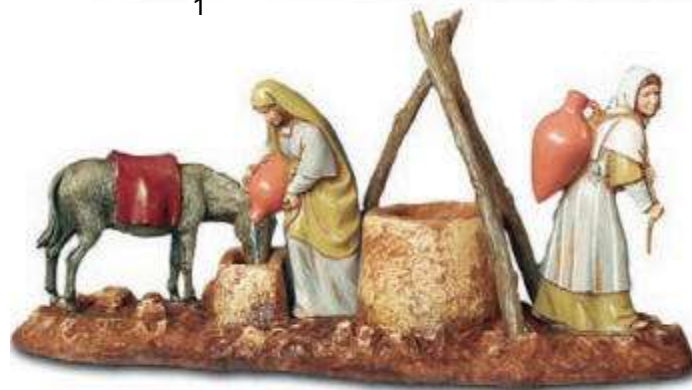

2

4201005 GRUPOS (2 MODELOS) (26,15.- € unidad)

Medida real media de los grupos 10x23 cm