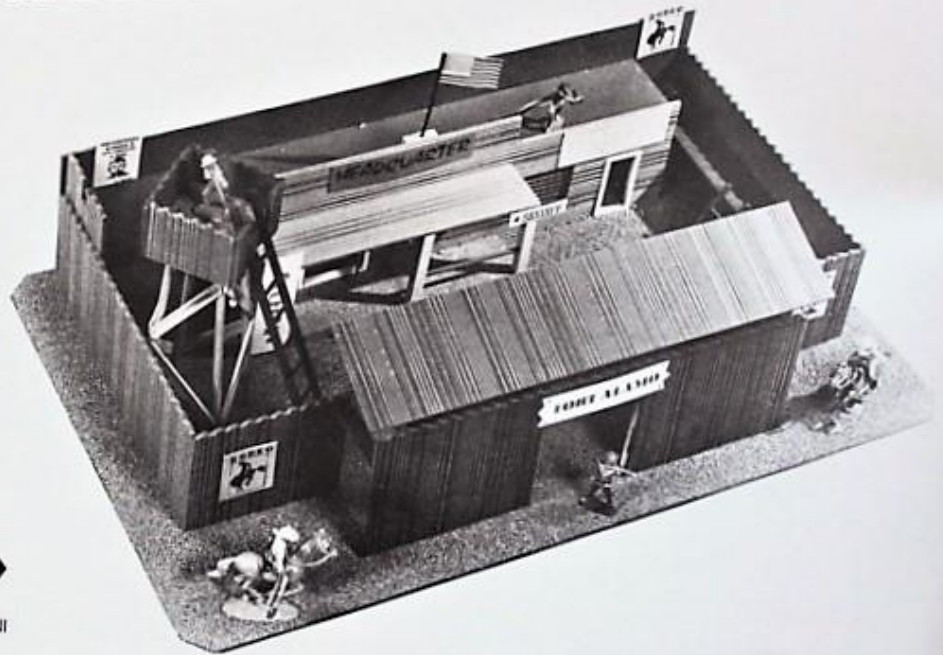

Série Far-West

N° 72.551
RANCHO-GRANDE
SE VEND TOUJOURS GARNI
700 × 450 × 175

Série Far-West

N° 72.451

BUFFALO RANCH

SE VEND TOUJOURS GARNI
630 x 310 x 240

N° 72.351

BIG-BILL

SE VEND TOUJOURS GARNI
630 x 300 x 190

Série Western

N° 72.951

FORT FÉDÉRÉS

SE VEND TOUJOURS GARNI
800 x 510 x 205

Série Western

N° 72.851
FORT ALAMO
SE VEND TOUJOURS GARNI
690 × 420 × 195

Série Western

N° 72.751
PONY-EXPRESS
SE VEND TOUJOURS GARNI
AVEC FOND PLIE : 690 × 280 × 240
AVEC FOND DEPLIE : 690 × 420 × 240

Série Western

N° 72.161

LA GRANDE RUE (bois)
SE VEND TOUJOURS GARNI
5 SUJETS 670 × 180 × 240