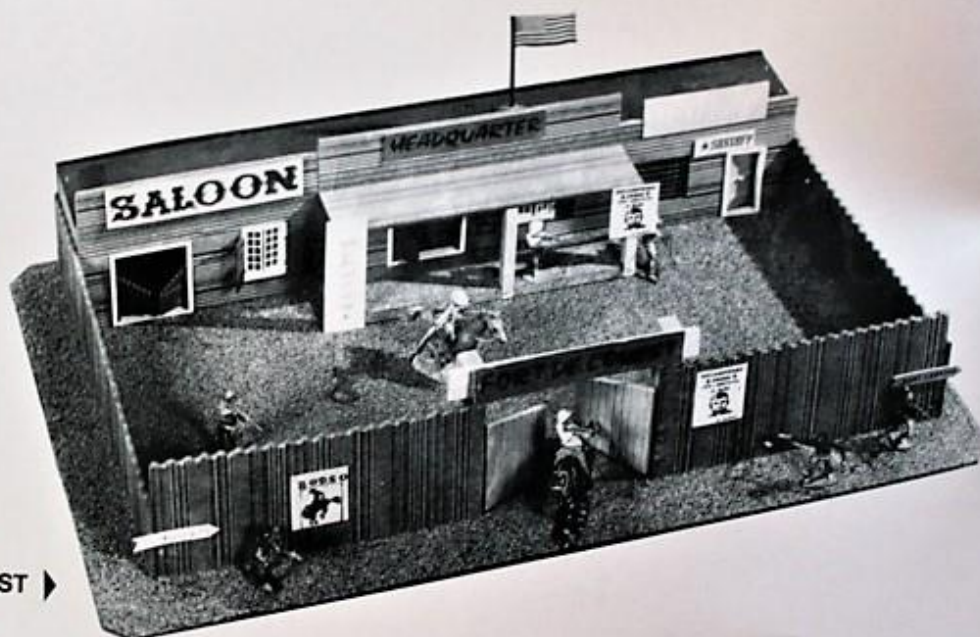

460 × 290 × 170

N° 72.150

JOHNNY-RANCH (PLIANT)

NON GARNI

MONTE : 430 × 260 × 190

PLIE : 430 × 260 × 70

Série Western

N° 72.650
FORT DE L'OUEST ▶
NON GARNI
690 × 420 × 145

Série Far-West

N° 72.551
RANCHO-GRANDE
SE VEND TOUJOURS GARNI
700 × 450 × 175

Série Far-West

N° 72.451

BUFFALO RANCH

SE VEND TOUJOURS GARNI
630 x 310 x 240

N° 72.351

BIG-BILL

SE VEND TOUJOURS GARNI
630 x 300 x 190

Série Western

N° 72.951

FORT FÉDÉRÉS

SE VEND TOUJOURS GARNI
800 x 510 x 205

Série Western

N° 72.851
FORT ALAMO
SE VEND TOUJOURS GARNI
690 × 420 × 195

Série Western