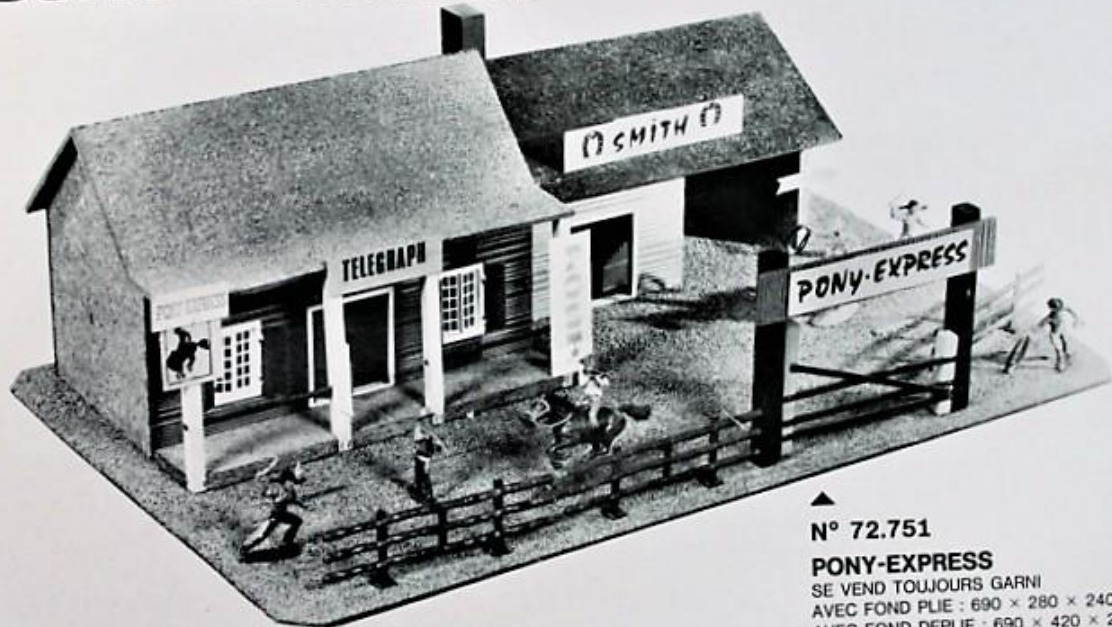

Série Far-West

N° 72.551
RANCHO-GRANDE
SE VEND TOUJOURS GARNI
700 × 450 × 175

Série Far-West

N° 72.451

BUFFALO RANCH

SE VEND TOUJOURS GARNI
630 x 310 x 240

N° 72.351

BIG-BILL

SE VEND TOUJOURS GARNI
630 x 300 x 190

Série Western

N° 72.951

FORT FÉDÉRÉS

SE VEND TOUJOURS GARNI
800 x 510 x 205

Série Western

N° 72.851
FORT ALAMO
SE VEND TOUJOURS GARNI
690 × 420 × 195

Série Western

N° 72.751
PONY-EXPRESS
SE VEND TOUJOURS GARNI
AVEC FOND PLIE : 690 × 280 × 240
AVEC FOND DEPLIE : 690 × 420 × 240

Série Western

N° 72.161

LA GRANDE RUE (bois)
SE VEND TOUJOURS GARNI
5 SUJETS 670 × 180 × 240