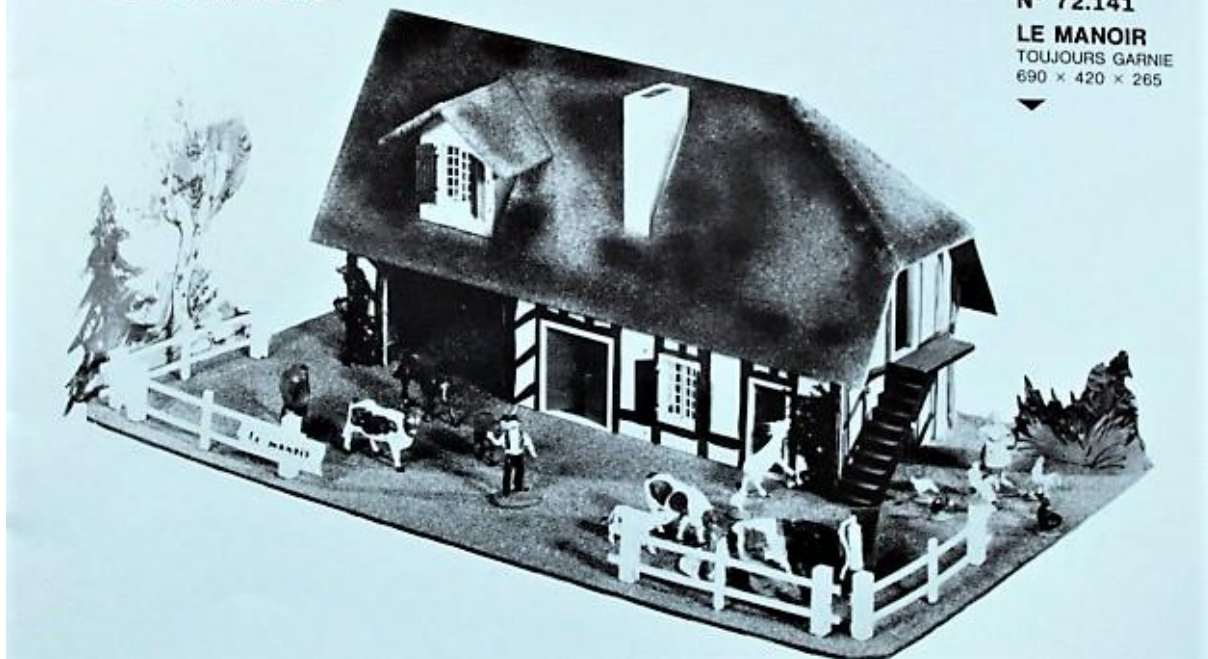

◀ **CHAT LUNE**
TOUJOURS GARNIE
690 × 420 × 350

Fermes

N° 72.441

▼ **LE VIEUX CHÊNE**
TOUJOURS GARNIE
900 × 420 × 370

Fermes

N° 72.141
LE MANOIR
TOUJOURS GARNIE
690 × 420 × 265

Fermes

N° 72.241
LE GUÉ A TRESMES
TOUJOURS GARNIE
690 × 450 × 245