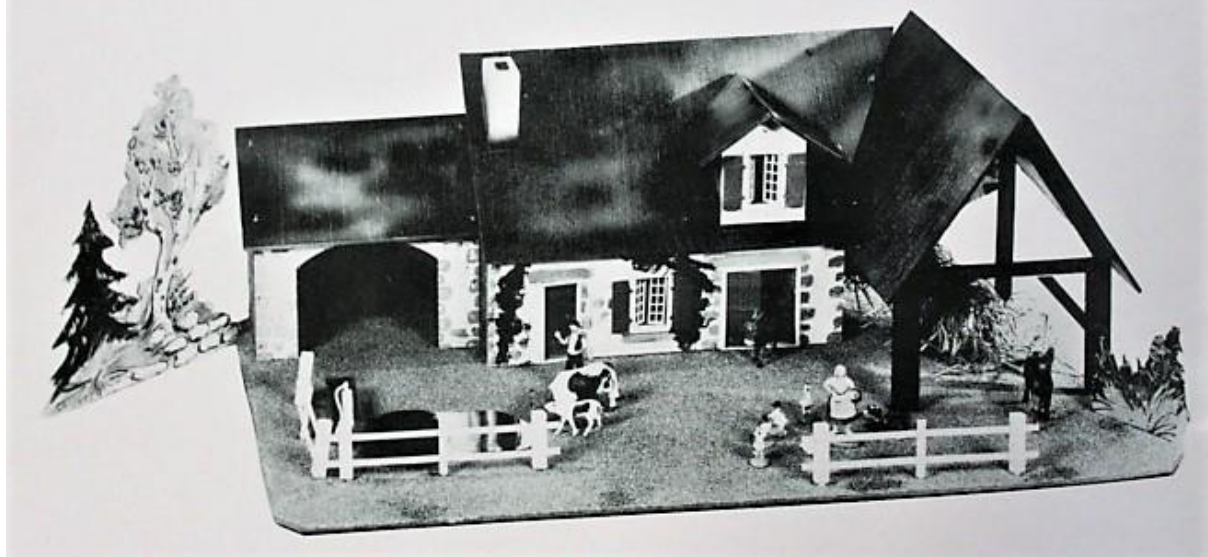

◀ **CHAT LUNE**
TOUJOURS GARNIE
690 × 420 × 350

Fermes

N° 72.441

▼ **LE VIEUX CHÊNE**
TOUJOURS GARNIE
900 × 420 × 370

Fermes

N° 72.141
LE MANOIR
TOUJOURS GARNIE
690 × 420 × 265

Fermes

N° 72.241
LE GUÉ A TRESMES
TOUJOURS GARNIE
690 × 450 × 245