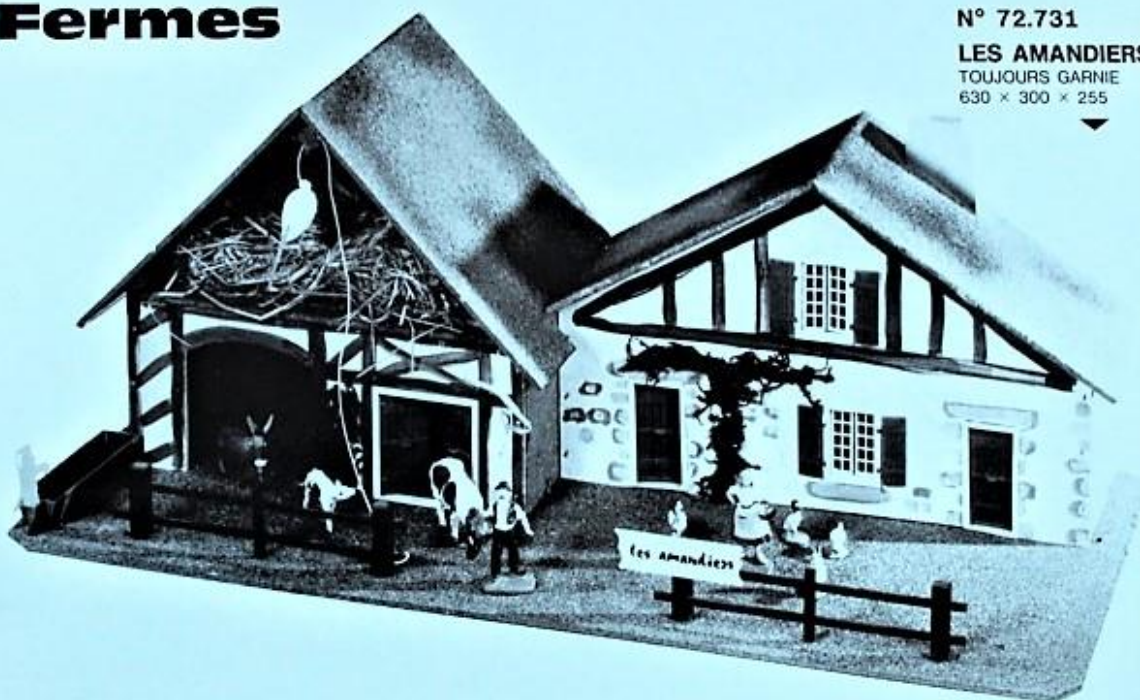

Fermes

N° 72.431
◀ LA CERISAIE
630 x 300 x 265
TOUJOURS GARNIE

Fermes

N° 72.731

LES AMANDIERS

TOUJOURS GARNIE
630 x 300 x 255

Fermes

N° 72.631

LA GRIVETTE

TOUJOURS GARNIE
630 x 300 x 350

N° 72.531

ONCLE JULES

GARNIE - 11 SUJETS
FERME PLIANTE

MONTEE : 630 x 310 x 260
PLIEE : 630 x 310 x 60

Fermes

N° 72.330

LA CHARMILLE ▶

NON GARNIE
630 × 300 × 350

Fermes

N° 72.831

◀ LE MOULIN-FLEURI

TOUJOURS GARNIE
630 × 300 × 350

Fermes

N° 72.341

◀ **CHAT LUNE**
TOUJOURS GARNIE
690 × 420 × 350

Fermes

N° 72.441

▼ **LE VIEUX CHÊNE**
TOUJOURS GARNIE
900 × 420 × 370

Fermes

N° 72.141
LE MANOIR
TOUJOURS GARNIE
690 × 420 × 265

Fermes

N° 72.241
LE GUÉ A TRESMES
TOUJOURS GARNIE
690 × 450 × 245