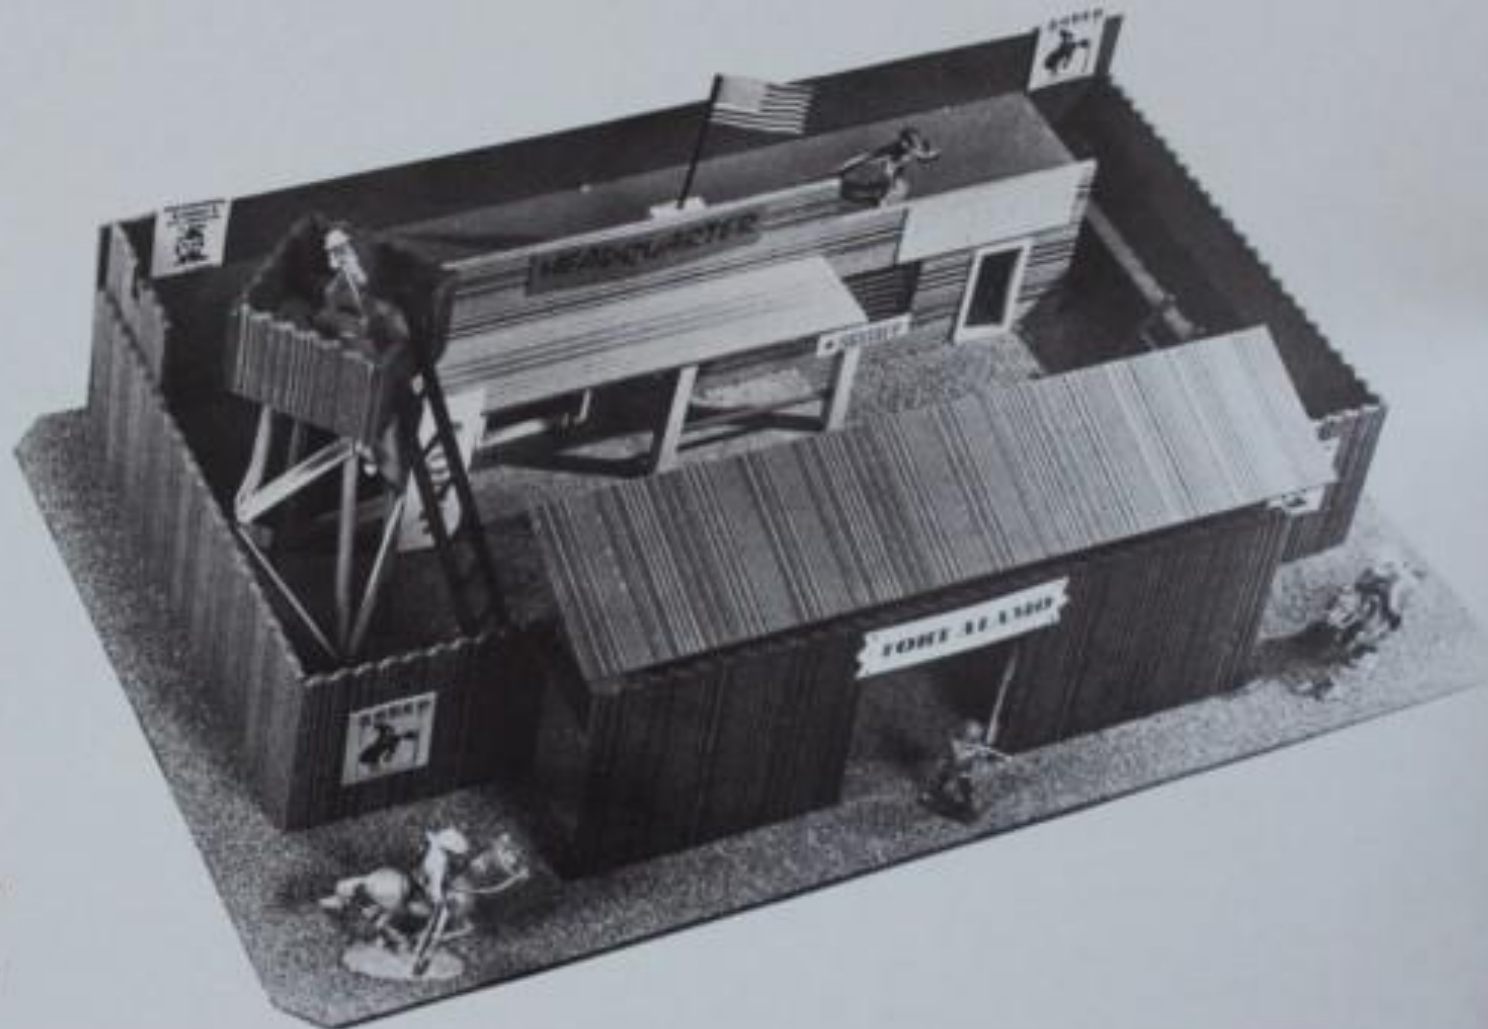

Série Western

N° 72.851

FORT ALAMO

SE VEND TOUJOURS GARNI
690 × 420 × 195