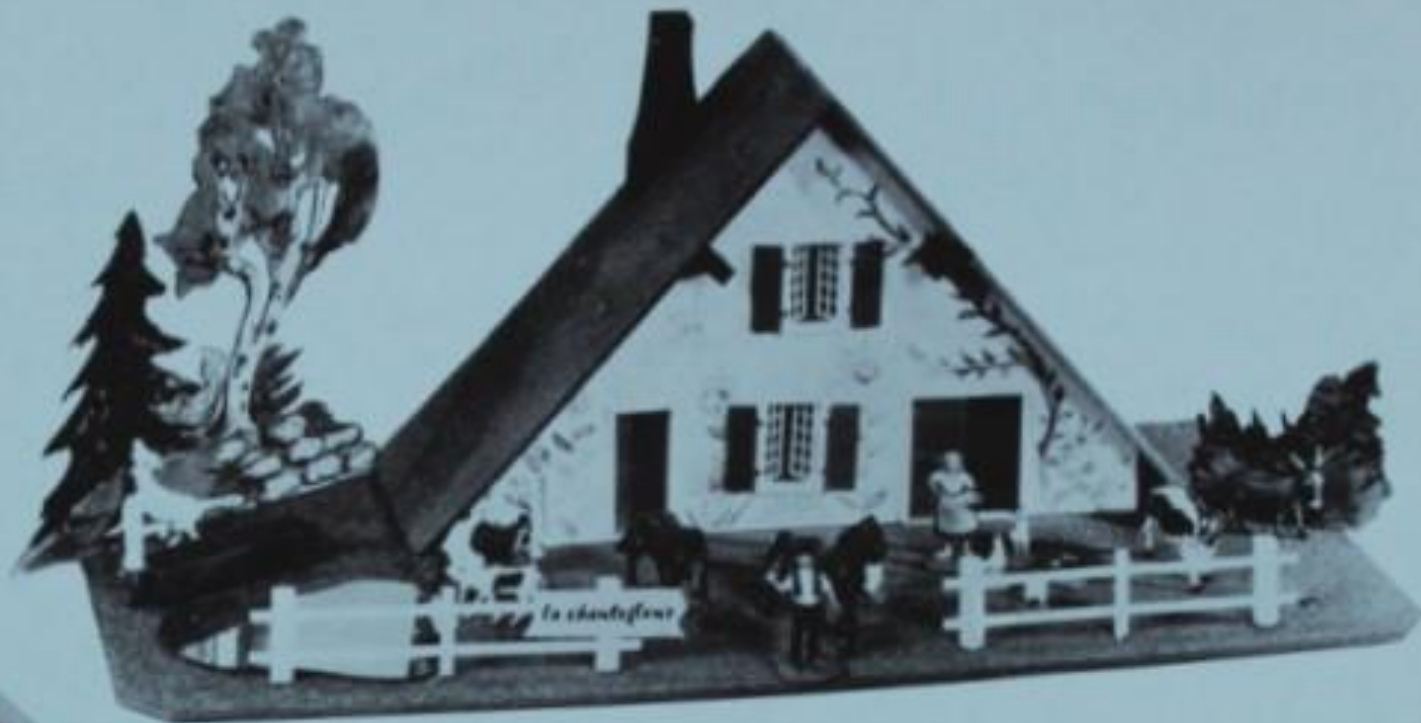

72.525 1 SACHET 10 PERS.
72.626 1 SACHET 13 PERS.
72.727 1 SACHET 12 PERS.
72.828 1 SACHET 20 PERS.

Fermes

N° 72.130

LA CHAUMIERE

NON GARNIE

FERME PLIANTE

MONTEE : 465 × 260 × 240

PLIEE : 465 × 260 × 40