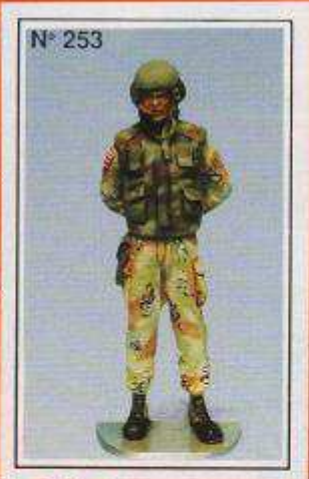

# GULF WAR-DESERT STORM

21

1/35 SCALE

N° 197

N° 251

N° 252

SAUDI ARABIA

N° 253