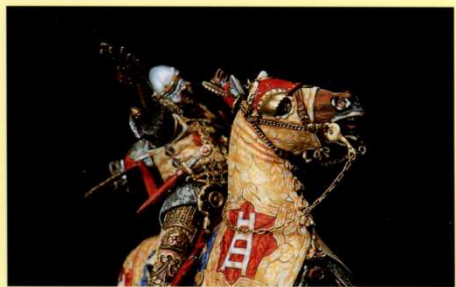

Don Walker

90/010 - Gladiator I sec. A.C. "Mirmillo" (1)

Boen W. Lee

90/011 - Italian Medieval Knight - First Half XVI Cent. ⁽¹⁾

90/012 - Infantry Chief • Nord-Centre Italy 1320/40

Don Weller

90/013 - French Hussar Officer 1812-15

Donner Hofler

90/014 - Islamic Warrior XVIII - XIX century

90/015 - Landskecht Veteran "Dopplesoldner" - first half XVI cent.

WHITE MODELS (90mm métal),

90/016 Gladiateur N°2 - 1^{er} siècle après JC

WHITE MODELS (90mm métal),

90/017 Roman Gladiator "Oplomaco" 1^{er} cent. A.D.

90/017 Gladiateur N°3 - 1^{er} siècle apres JC

WHITE MODELS (90mm métal),

90/018 CAVALIER EUROPEEN XVI
EME SIECLE

*La **White Models** è lieta di presentare il proprio catalogo. Schede con dettagliate fotografie a colori descrivono ogni soggetto prodotto, consentendo di apprezzarne l'incisione e l'interpretazione pittorica, mano dello scultore stesso e di stimati collaboratori.*