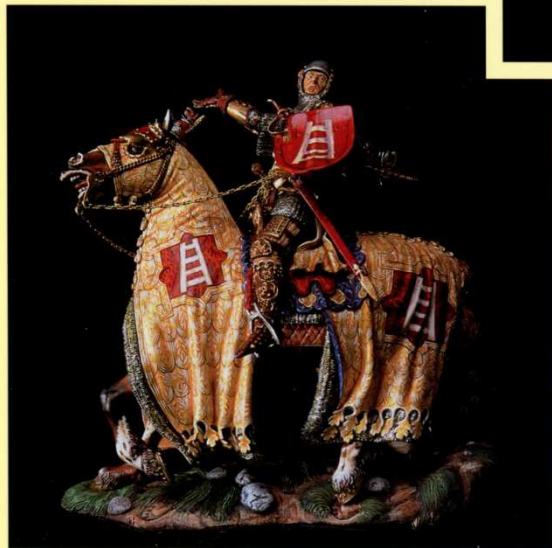

WHITE MODELS

by
Stefano Borin

Catalogo a Colori
Full Color Catalogue

FIGURINES FOR COLLECTORS
MADE IN ITALY

"I soldatini di piombo, immobili e silenziosi in mezzo alle collezioni, ci osservano mentre, nostalgici, rievochiamo e talvolta riscriviamo i colori della storia dell'uomo."

Don Walker

90/010 - Gladiator I sec. A.C. "Mirmillo" (1)

Boen W. Lee

90/011 - Italian Medieval Knight - First Half XVI Cent. ⁽¹⁾

90/012 - Infantry Chief • Nord-Centre Italy 1320/40

Don Weller

90/013 - French Hussar Officer 1812-15

Donner Hofler

90/014 - Islamic Warrior XVIII - XIX century

90/015 - Landskecht Veteran "Dopplesoldner" - first half XVI cent.

WHITE MODELS (90mm métal),

90/016 Gladiateur N°2 - 1^{er} siècle après JC

WHITE MODELS (90mm métal),

90/017 Roman Gladiator "Oplomaco" 1^{er} cent. A.D.

90/017 Gladiateur N°3 - 1^{er} siècle apres JC

WHITE MODELS (90mm métal),

90/018 CAVALIER EUROPEEN XVI
EME SIECLE

*La **White Models** è lieta di presentare il proprio catalogo. Schede con dettagliate fotografie a colori descrivono ogni soggetto prodotto, consentendo di apprezzarne l'incisione e l'interpretazione pittorica, mano dello scultore stesso e di stimati collaboratori.*