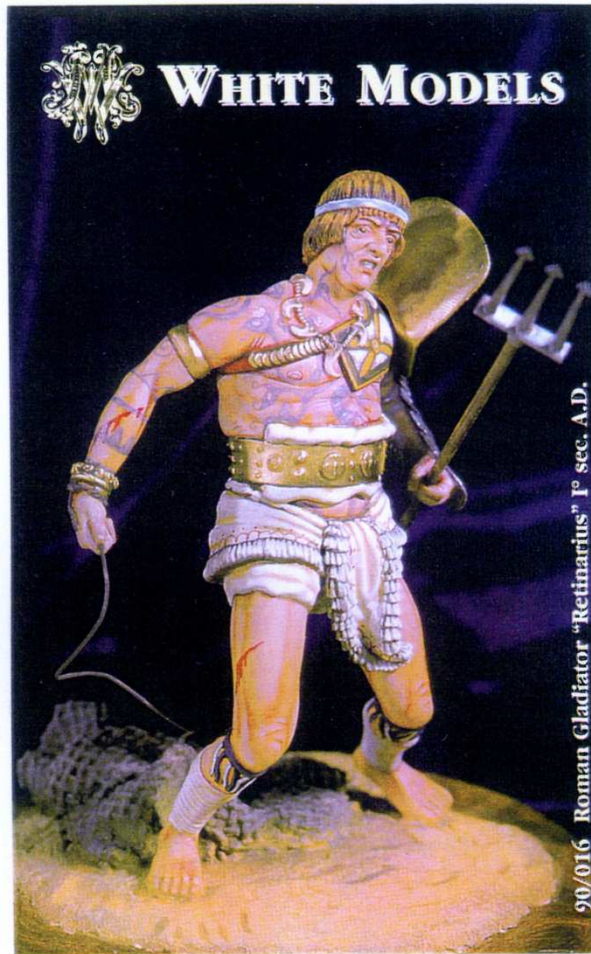

WHITE MODELS

by
Stefano Borin

Catalogo a Colori
Full Color Catalogue

FIGURINES FOR COLLECTORS
MADE IN ITALY

"I soldatini di piombo, immobili e silenziosi in mezzo alle collezioni, ci osservano mentre, nostalgici, rievochiamo e talvolta riscriviamo i colori della storia dell'uomo."

Don Walker

90/010 - Gladiator I sec. A.C. "Mirmillo" (1)

Boen W. Lee

90/011 - Italian Medieval Knight - First Half XVI Cent. ⁽¹⁾

90/012 - Infantry Chief • Nord-Centre Italy 1320/40

Don Weller

90/013 - French Hussar Officer 1812-15

Donner Hofler

90/014 - Islamic Warrior XVIII - XIX century

90/015 - Landskecht Veteran "Dopplesoldner" - first half XVI cent.

WHITE MODELS (90mm métal),

90/016 Gladiateur N°2 - 1^{er} siècle après JC

WHITE MODELS (90mm métal),

90/017 Roman Gladiator "Oplomaco" 1^{er} cent. A.D.

90/017 Gladiateur N°3 - 1^{er} siècle apres JC

WHITE MODELS (90mm métal),

90/018 CAVALIER EUROPEEN XVI
EME SIECLE

*La **White Models** è lieta di presentare il proprio catalogo. Schede con dettagliate fotografie a colori descrivono ogni soggetto prodotto, consentendo di apprezzarne l'incisione e l'interpretazione pittorica, mano dello scultore stesso e di stimati collaboratori.*