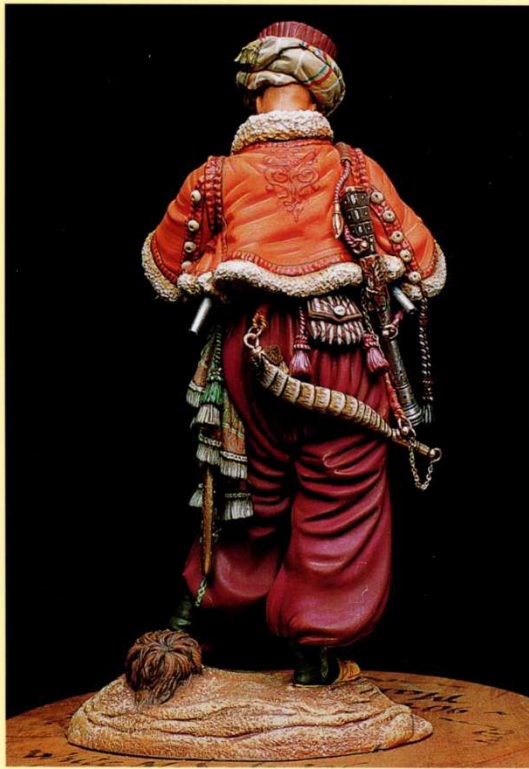

WHITE MODELS

by
Stefano Borin

Catalogo a Colori
Full Color Catalogue

FIGURINES FOR COLLECTORS
MADE IN ITALY

"I soldatini di piombo, immobili e silenziosi in mezzo alle collezioni, ci osservano mentre, nostalgici, rievochiamo e talvolta riscriviamo i colori della storia dell'uomo."

Don Allen

90/006 - Mameluke - 1799

Don W. K.

90/007 - Immortals Officers - 333 B.C.

Don Walker

90/008 - Highlander Officer - Culloden 1746

Don W. H.

90/009 - Ex-Hungarian Mercenary - 1486

Donner Hofler

90/014 - Islamic Warrior XVIII - XIX century

90/015 - Landskecht Veteran "Dopplesoldner" - first half XVI cent.

WHITE MODELS (90mm métal),

90/016 Gladiateur N°2 - 1^{er} siècle après JC

WHITE MODELS (90mm métal),

90/017 Roman Gladiator "Oplomaco" 1^{er} cent. A.D.

90/017 Gladiateur N°3 - 1^{er} siècle apres JC

WHITE MODELS (90mm métal),

90/018 CAVALIER EUROPEEN XVI
EME SIECLE

*La **White Models** è lieta di presentare il proprio catalogo. Schede con dettagliate fotografie a colori descrivono ogni soggetto prodotto, consentendo di apprezzarne l'incisione e l'interpretazione pittorica, mano dello scultore stesso e di stimati collaboratori.*