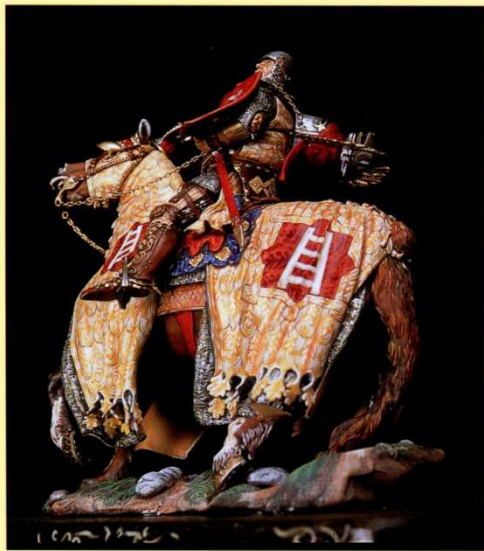

WHITE MODELS

by
Stefano Borin

Catalogo a Colori
Full Color Catalogue

FIGURINES FOR COLLECTORS
MADE IN ITALY

"I soldatini di piombo, immobili e silenziosi in mezzo alle collezioni, ci osservano mentre, nostalgici, rievochiamo e talvolta riscriviamo i colori della storia dell'uomo."

Don Walker

90/010 - Gladiator I sec. A.C. "Mirmillo" (1)

Boen W. Lee

90/011 - Italian Medieval Knight - First Half XVI Cent. ⁽¹⁾

90/012 - Infantry Chief • Nord-Centre Italy 1320/40

Don Weller

90/013 - French Hussar Officer 1812-15

Donner Hofler

90/014 - Islamic Warrior XVIII - XIX century

90/015 - Landskecht Veteran "Dopplesoldner" - first half XVI cent.

WHITE MODELS (90mm métal),

90/016 Gladiateur N°2 - 1^{er} siècle après JC

WHITE MODELS (90mm métal),

90/017 Roman Gladiator "Oplomaco" 1^{er} cent. A.D.

90/017 Gladiateur N°3 - 1^{er} siècle apres JC

WHITE MODELS (90mm métal),

90/018 CAVALIER EUROPEEN XVI
EME SIECLE

*La **White Models** è lieta di presentare il proprio catalogo. Schede con dettagliate fotografie a colori descrivono ogni soggetto prodotto, consentendo di apprezzarne l'incisione e l'interpretazione pittorica, mano dello scultore stesso e di stimati collaboratori.*