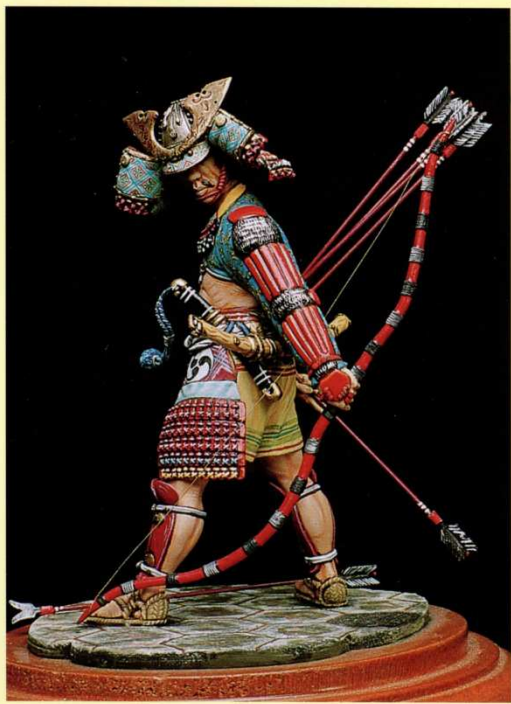

WHITE MODELS

by
Stefano Borin

Catalogo a Colori
Full Color Catalogue

FIGURINES FOR COLLECTORS
MADE IN ITALY

"I soldatini di piombo, immobili e silenziosi in mezzo alle collezioni, ci osservano mentre, nostalgici, rievochiamo e talvolta riscriviamo i colori della storia dell'uomo."

Gene J. Mason

90/002 - Polish Lancer Trumpeter 1st. Reg. 1810-14

Don Hoyer

90/003 - Half armoured Samurai - Sec. XV

Don Walker

90/004 - Officer of Horse Carabineer - 1810/15

Don W. H.

90/005 - Thracian Peltast - 328 B.C.

Donner Hofler

90/014 - Islamic Warrior XVIII - XIX century

90/015 - Landskecht Veteran "Dopplesoldner" - first half XVI cent.

WHITE MODELS (90mm métal),

90/016 Gladiateur N°2 - 1^{er} siècle après JC

WHITE MODELS (90mm métal),

90/017 Roman Gladiator "Oplomaco" 1^{er} cent. A.D.

90/017 Gladiateur N°3 - 1^{er} siècle apres JC

WHITE MODELS (90mm métal),

90/018 CAVALIER EUROPEEN XVI
EME SIECLE

*La **White Models** è lieta di presentare il proprio catalogo. Schede con dettagliate fotografie a colori descrivono ogni soggetto prodotto, consentendo di apprezzarne l'incisione e l'interpretazione pittorica, mano dello scultore stesso e di stimati collaboratori.*