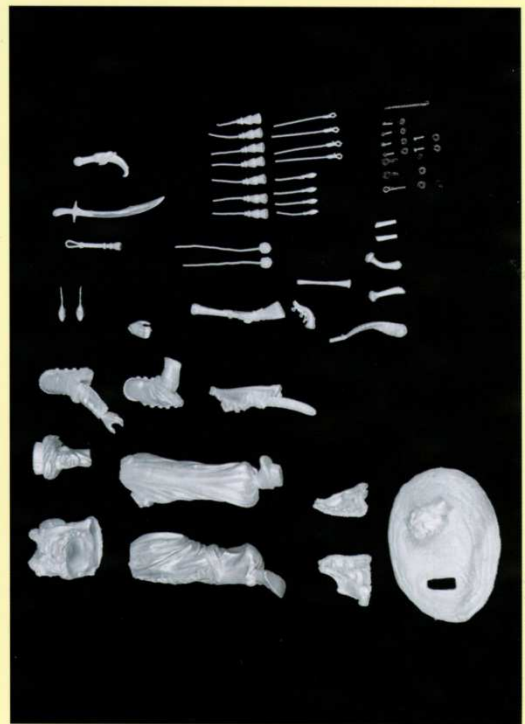

Don Allen

90/006 - Mameluke - 1799

Don W. K.

90/007 - Immortals Officers - 333 B.C.

Don Walker

90/008 - Highlander Officer - Culloden 1746

Don W. H.

90/009 - Ex-Hungarian Mercenary - 1486

90/017 Roman Gladiator "Oplomaco" 1^{er} cent. A.D.

90/017 Gladiateur N°3 - 1^{er} siècle apres JC

WHITE MODELS (90mm métal),

90/018 CAVALIER EUROPEEN XVI
EME SIECLE

*La **White Models** è lieta di presentare il proprio catalogo. Schede con dettagliate fotografie a colori descrivono ogni soggetto prodotto, consentendo di apprezzarne l'incisione e l'interpretazione pittorica, mano dello scultore stesso e di stimati collaboratori.*