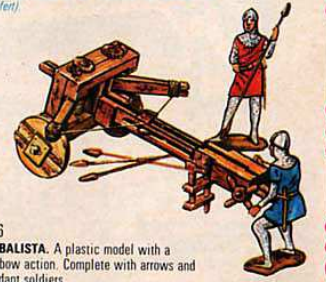

4676 **THE BALLISTA.** A plastic model with a crossbow action. Complete with arrows and attendant soldiers.
BALISTE. Modèle réduit, à détente d'arbalète. Complète, avec flèches et servants.
Balista. Plastikmodell mit Armbrustwirkung. Komplet mit Pfeilen und Soldaten.