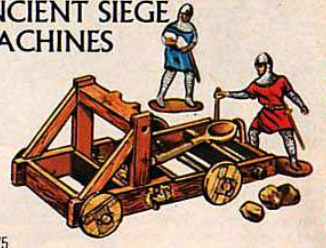

ANCIENT SIEGE MACHINES

4675 **THE CATAPULT.** A plastic model with a strong tensile action to throw plastic stone ammunition supplied.
Catapulte. Modèle réduit en plastique à forte détente, lançant des munitions en plastique. Livré avec.
Wurfmaschine, plastikmodell mit federndem Wurfarm zum Werschleudern der Plastiksteine (werden mitgeliefert).