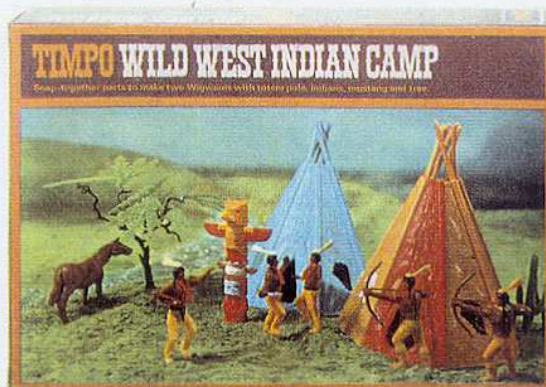

Picture Illustration Boxes
Modern Army Series

1400 BEACH HEAD SET: 1 Artillery Field Gun, 1 Tent, 1 Assault Craft (with 2 Figures), 5 Standing Army Figures, 2 Trees, 1 Gun Sandbag Emplacement, 1 Shell Torn Wall, 1 Modern Army Playsheet.

1401 BATTLEFIELD SET: 2 Artillery Field Guns, 2 Tents, 9 Army Figures, 1 Assault Craft (with 2 Figures), 1 Gun Emplacement, 2 Shell Torn Walls, 3 Trees, 1 Modern Army Playsheet.

Wild West Items

274 INDIAN WIGWAM: Complete with 1 Standing Indian, 1 Mustang.

275 INDIAN CAMP SET: Complete with 2 Wigwams, 5 Standing Indians, 1 Tree, 1 Mustang, 1 Totem Pole, 2 Cacti.

Illustrierte Kartons
Moderne Armee Serie

1400 Brückenkopf-Satz: 1 Artillerie-Feldgeschütz, 1 Zelt, 1 Sturmboot (mit 2 Figuren), 5 stehende Soldaten, 2 Bäume, 1 Sandsack-Geschützstand, 1 zerbombte Mauer, Modellandschaft.

1401 Schlachtfeld-Satz: 2 Artillerie-Feldgeschütze, 2 Zelte, 9 Soldaten, 1 Sturmboot (mit 2 Figuren), 1 Geschützstand, 2 zerbombte Mauern, 3 Bäume, Modellandschaft.

Wildwest

274 Indianerwigwam: Komplett mit 1 stehenden Indianer, 1 Mustang.

275 Indianerlager: Komplett mit 2 Wigwams, 5 stehenden Indianern, 1 Baum, 1 Mustang, 1 Totempfehl, 2 Kakteen.

1401

1400

275

274