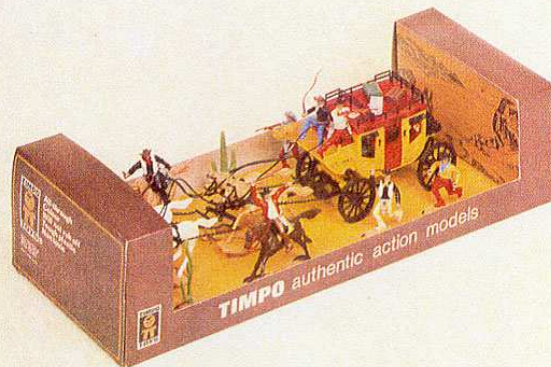

30444 OVERLAND STAGECOACH : Complete with 4 Horses, 1 Driver, 1 Shotgun Guard, Passengers with Luggage, 2 Mounted and 4 Standing Figures, 2 Cacti.

Klausicht-Schaukartons Super-Luxus-Ausführung

555 Historische Lafette und Protze, Vierspanner und 3 7 U.S. Kavalleriereiter.

777 Historische Lafette und Protze, Vierspanner und 3 Südstaaterreiter.

Überland-Postkutschen-Garnitur

30444 Überland-Postkutsche, komplett mit 4 Pferden, 1 Kutscher, Passagieren mit Gepäck, 1 bewaffneten Wache, 2 berittenen und 4 Fussfiguren, 2 Kakteen.

840

777

960

30444

Timpo Farm Series

159 FARM SET : Large Farmhouse, Cowshed and Stable, with Farm Figures, Cows, Horses, Hens, Ducks, Dog, Accessories and Base Layout Sheet.

160 LARGE FARM SET : Fully Assembled Barn, Shepherd's Cottage, Cowshed, Stable, Farmer, Farm Labourer, Farmer's Wife, Milkmaid, Tractor and Trailer, 2 Trees, Duckpond, Farm Animals, 1 Shire Horse, 2 Cows, 1 Calf, 2 Sheep, Hen & Chicks, 2 Pigs and Base Layout Sheet.