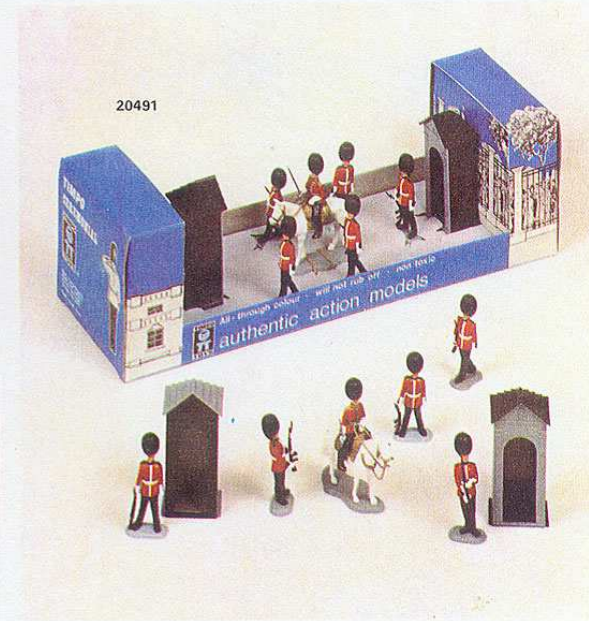

480 ARTILLERY SET: 1 Artillery Gun, 6 Standing Soldiers, 1 Gun Emplacement and 2 Trees.

485 ASSAULT SET: Bren Gun Carrier, 5 Standing Soldiers, 1 Shell Torn Wall, and 1 Tree.

Ceremonial

20491 CEREMONIAL GUARDS: 5 Standing Guards, 1 Mounted Officer and 2 Sentry Boxes.

Frozen North Series

440 ESKIMO SLED SET: 1 Dog Sled & Team, 1 Igloo, 6 Standing Eskimos and 1 Polar Bear.

445 ESKIMO HUNTER SET: Kayak, Igloo, 7 Standing Eskimos and 1 Walrus.

Historische Serie

430 RÖMISCHER SATZ: 1 Römischer Triumphwagen mit Lenker, 4 Pferde, 4 stehende römische Legionäre und 1 Baum.

435 TURNIER-SATZ: 2 berittene Turnierreiter, 2 Zaunteile, 4 stehende Ritter aus dem Mittelalter und 2 Bäume.

Wüstenkämpfer Serie

450 Wüstenkrieger-Garnitur— bestehend aus: 1 berittenen Araber, 1 berittenen Legionär, 2 Arabern zu Fuss, 1 Legionär zu Fuss, 1 Palme und 1 Feldgeschütz.

Moderne Armee Serie

480 ARTILLERIE-SATZ: 1 Artilleriegeschütz, 6 stehende Soldaten, 1 Geschützstand und 2 Bäume

485 Sturm-Garnitur, bestehend aus: Panzerwagen mit M.G., 5 Soldaten zu Fuss, 1 granatenzerstörten Mauer und 1 Baum.

Zeremoniell

20491 Paradegardisten, komplett mit 5 Garden zu Fuss, 1 berittenen Gardeoffizier, 2 Schilderhäusern,

Kalter Norden-Serien

440 Eskimo Schlitten-Garnitur bestehend aus: 1 Schlitten, 5 Hunden, 1 Igloo, 6 Eskimos zu Fuss, Eisbär.

445 Eskimo Jäger-Garnitur bestehend aus: Kajak, Igloo, 7 Eskimos zu Fuss, 1 Walross.