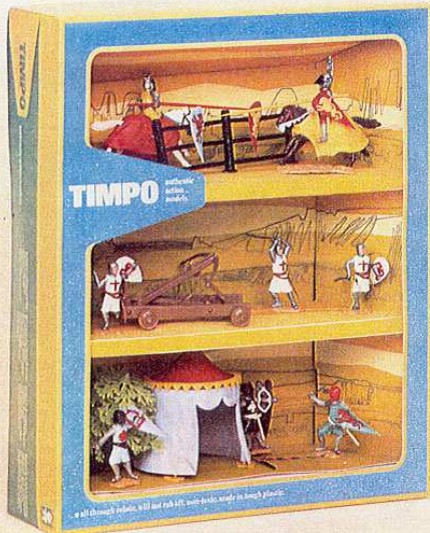

Super Luxury Window Display Boxes . .

Gun Team & Limber Series

555 Historical Gun Carriage & Limber, 4 Horse Team and 3 7th U.S. Cavalry Riders.

777 Historical Gun Carriage & Limber, 4 Horse Team and 3 Confederate Riders.

Overland Stagecoach Set

30444 OVERLAND STAGECOACH : Complete with 4 Horses, 1 Driver, 1 Shotgun Guard, Passengers with Luggage, 2 Mounted and 4 Standing Figures, 2 Cacti.

Klausicht-Schaukartons Super-Luxus-Ausführung

555 Historische Lafette und Protze, Vierspanner und 3 7 U.S. Kavalleriereiter.

777 Historische Lafette und Protze, Vierspanner und 3 Südstaaterreiter.

Überland-Postkutschen-Garnitur

30444 Überland-Postkutsche, komplett mit 4 Pferden, 1 Kutscher, Passagieren mit Gepäck, 1 bewaffneten Wache, 2 berittenen und 4 Fussfiguren, 2 Kakteen.

840