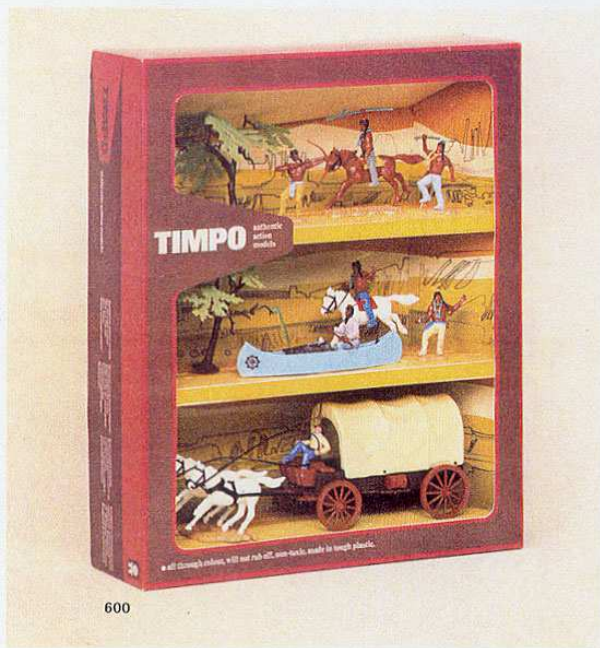

845 Römische Quadriga—komplett mit 5 Römern zu Fuss, 1 Katapult, Balista, 2 Bäumen.

Wüsten

900 Wüstenkämpfer-Garnitur, komplett mit 2 Arabern auf Kameln Arabern zu Fuss, 1 berittenem Legionäre, 3 Legionären zu Fuss, 2 Kanonen, 1 Zelt, 1 Fahnenstange, 2 Palmen.

Armee Der Neuzeit

960 Sturmboot—komplett mit, 2 Artillerie-Geschützen, 7 Soldaten zu Fuss, 2 granatenzerstört, Mauer 1 Geschützstand, 2 Bäumen.

965 Panzerwagen mit Maschinengewehr, komplett mit Froschmännern auf Sturmboot, 10 Soldaten zu Fuss, 1 granatenzerstört Mauer.

Kalter Norden -Serien

970 Kajak-komplett mit Schlitten Hunden, Igloo, 7 Eskimos zu Fuss Eisbär und Walross.

Neue Ueberfall-Serien

30262 Gefängnis-Ausbruch, bestehend aus: 1 vollständig montierten Gefängnis und, 1 Gefängniswagen, 4 Banditen zu Fuss, 1 berittenen Bandit, 2 Bäume

30265 Postkutschen-Uberfall, bestehend aus: 1 vollständig montierten Postkutschamt mit Postkutsche, 1 berittenen Cowbo Cowboys zu Fuss, 2 Bäumen.

30266 Cavallerie—Garnitur bestehend aus: vollständig montiertem Kauladen, Pritschenwagen, 4-7. U.S. Cavalleristen zu Fuss, 1 berittener Cavalleristen, 2 Bäumen.

Geschützwagen und Protze

30555 Geschützwagen : Historisi Lafette und Protze, Zweispanner, Zelt, 1 Fahnenstange, 4 stehende 2 berittene 7. U.S.—Kavalleristen

600