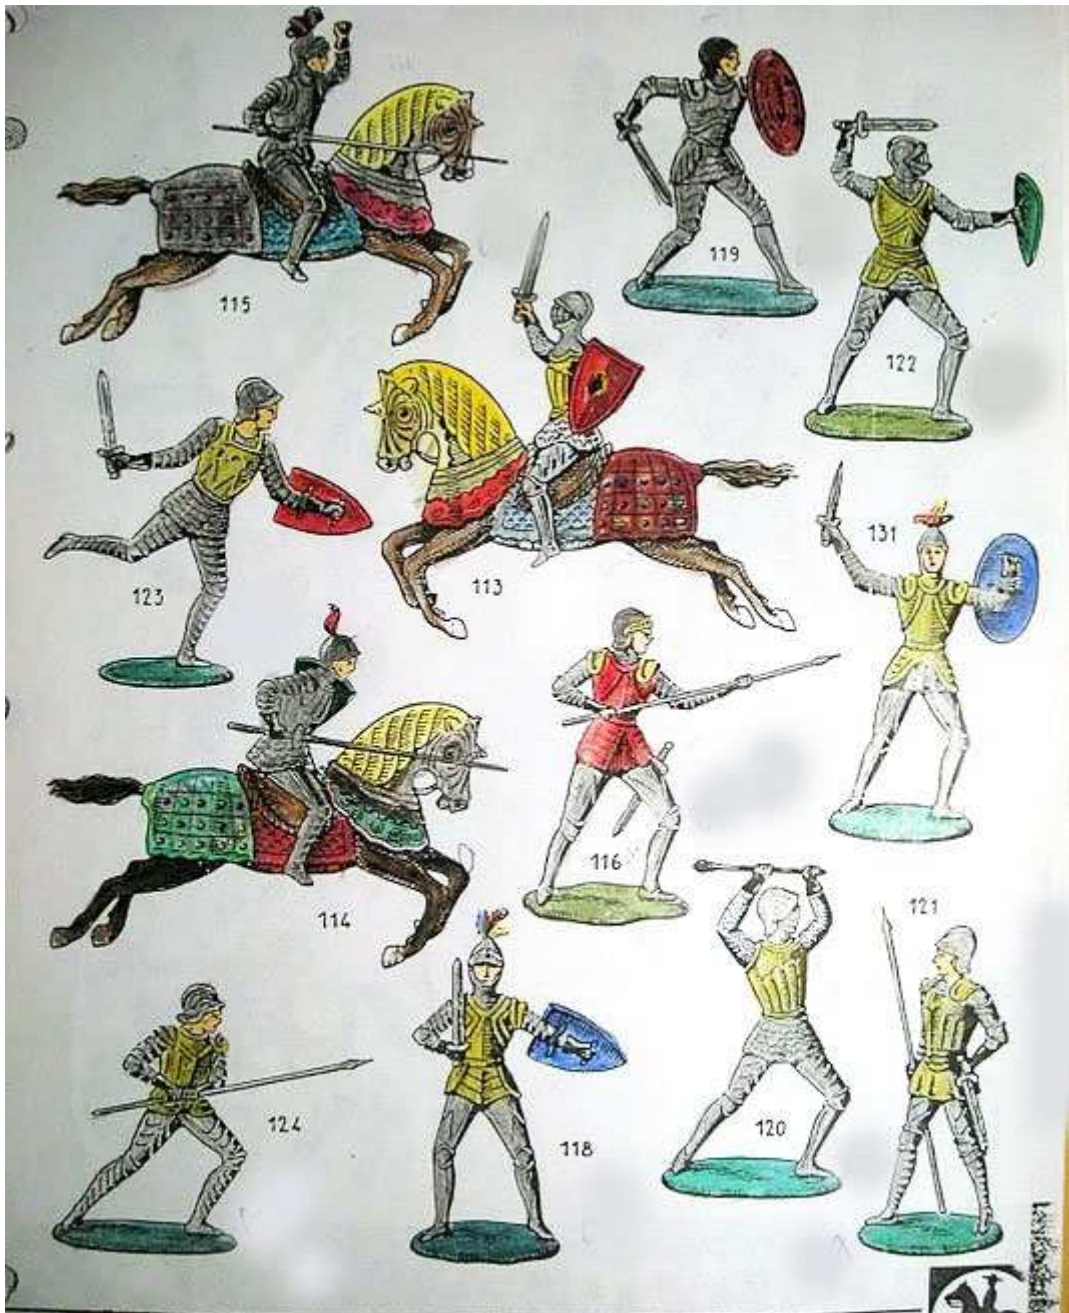

TEXAS
COWBOYS

ASALTO A LA DILIGENCIA

GUERREROS AZTECAS

ESTRUCO EN BAMBÚ. Alto: 48 cm. nº 29

Alto: 27 cm. nº 47

Reamsa
PLÁSTICOS

AVDA. DIAGONAL 44 TEL. 25 41 42
BARCELONA

ASALTO A LA DILIGENCIA