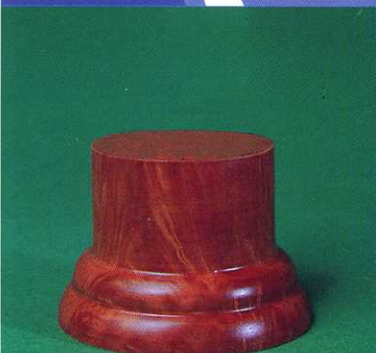

Le basi che le completano sono in legno di ulivo.

GLASS DOME BASES

Made of handblown glass and complete with an olive-wood base.

Excellent transparency thanks to old-fashioned techniques used by master glass craftsmen.

Perfect for the protection of your models.

BASI IN RADICA

I pezzi in radica sono fresati e torniti a mano, partendo dai ciocchi delle radici di Erica Arborea, uno dei legni più belli e duri che si conoscano, usato anche per la produzione delle pipe di migliore qualità.

BRIAR WOOD BASES

Briar is considered as one of the most beautiful hardwoods known.

It is very much appreciated by pipe-smokers.

These bases are derived from the root of the Erica Arborea tree and carefully handcut.