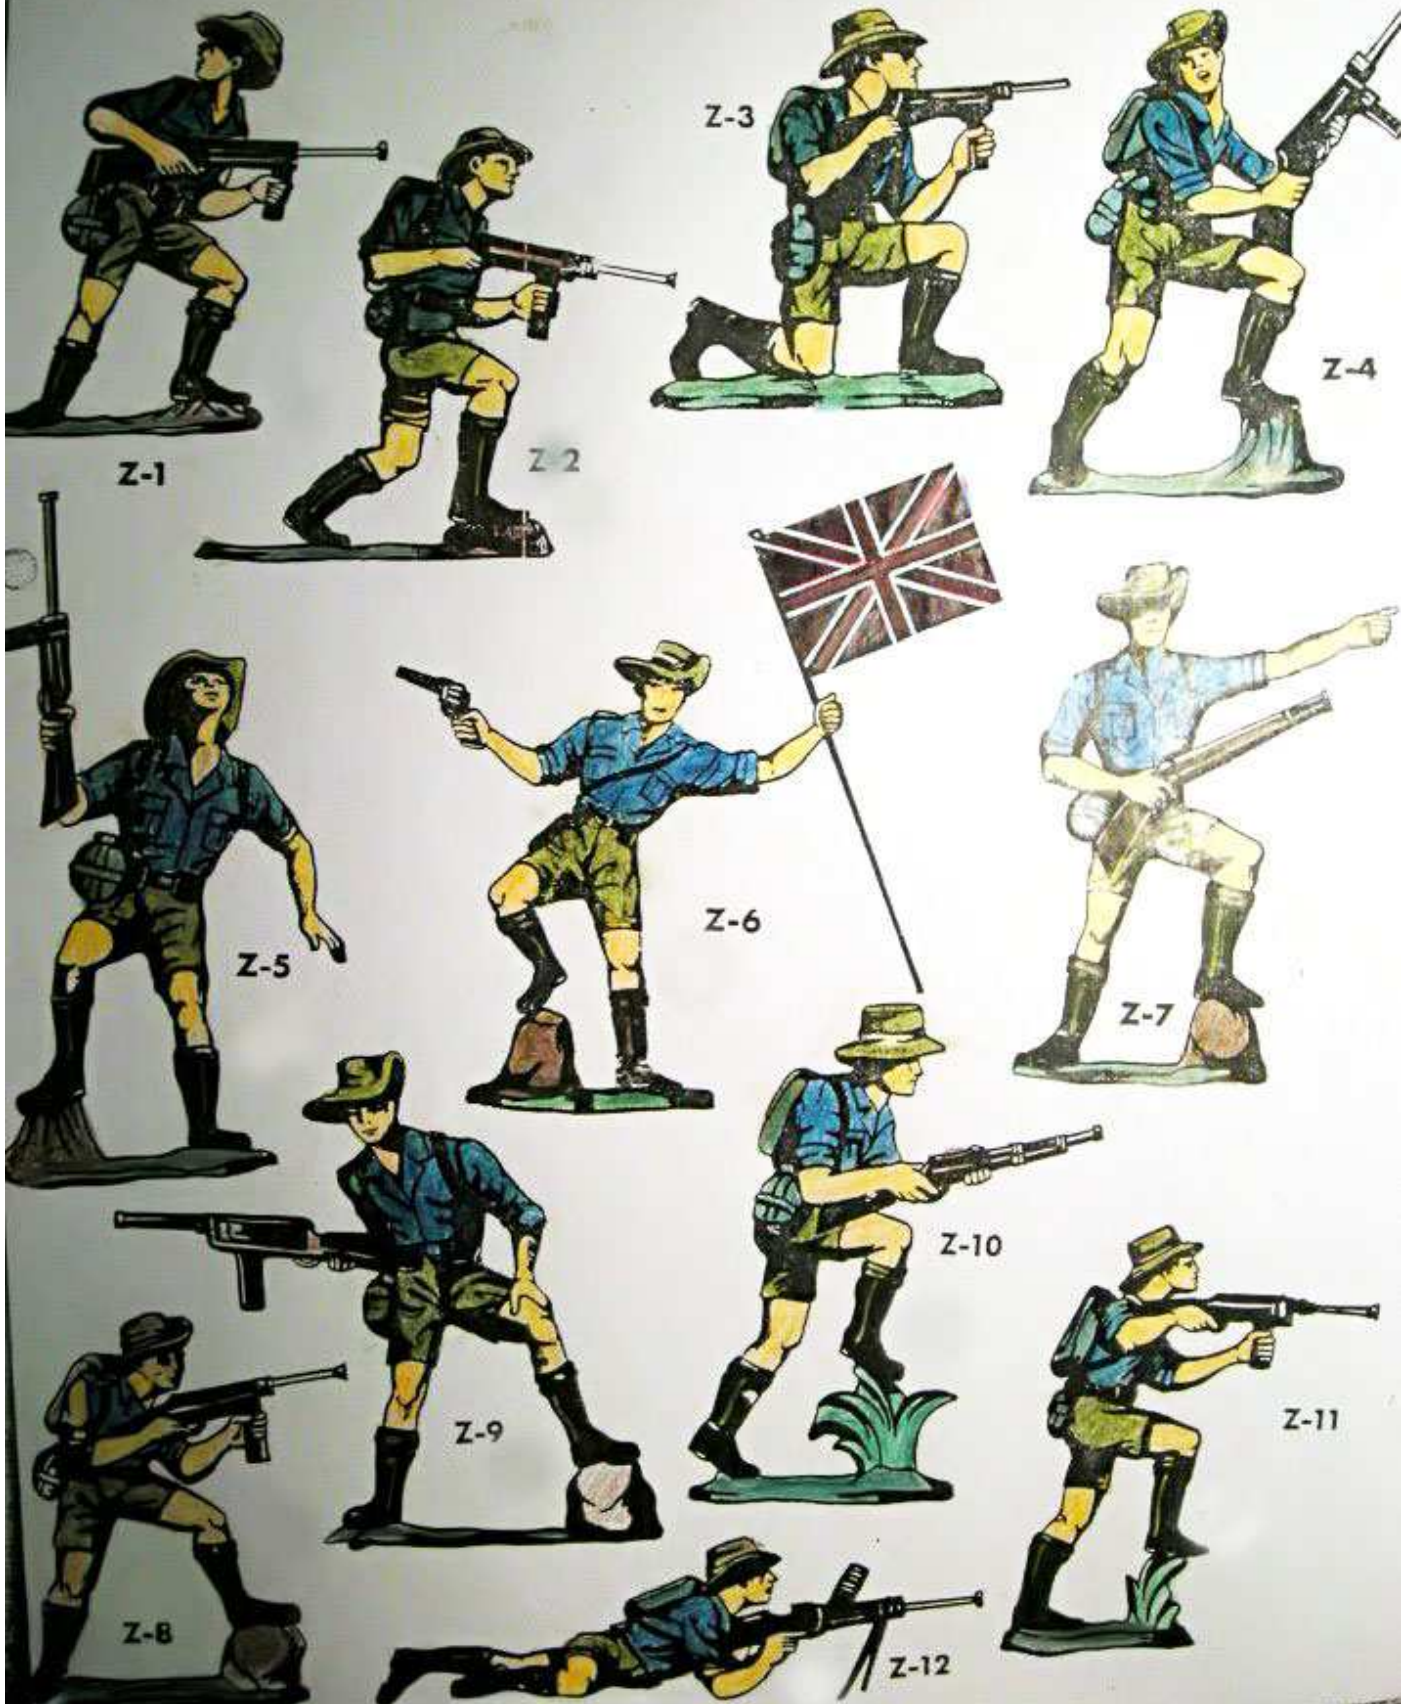

Colección Neozelandeses en Combate

MEDIDA 8 CMS.