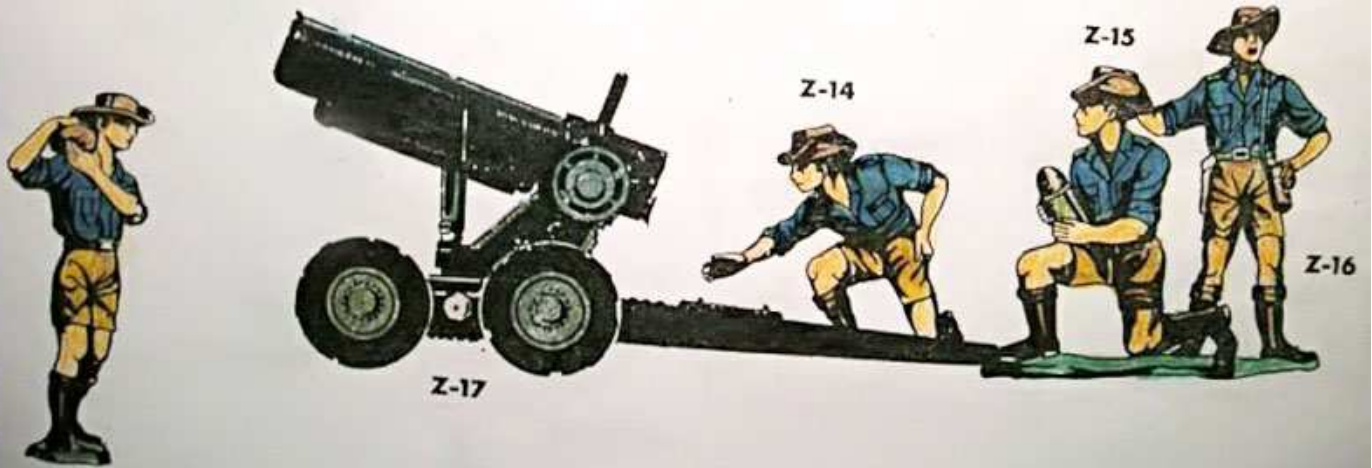

Colección Artillería en Combate

CAÑÓN NEOZELANDES

MEDIDA 8 CMS.

Z-13

Presentación en Caja a todo color