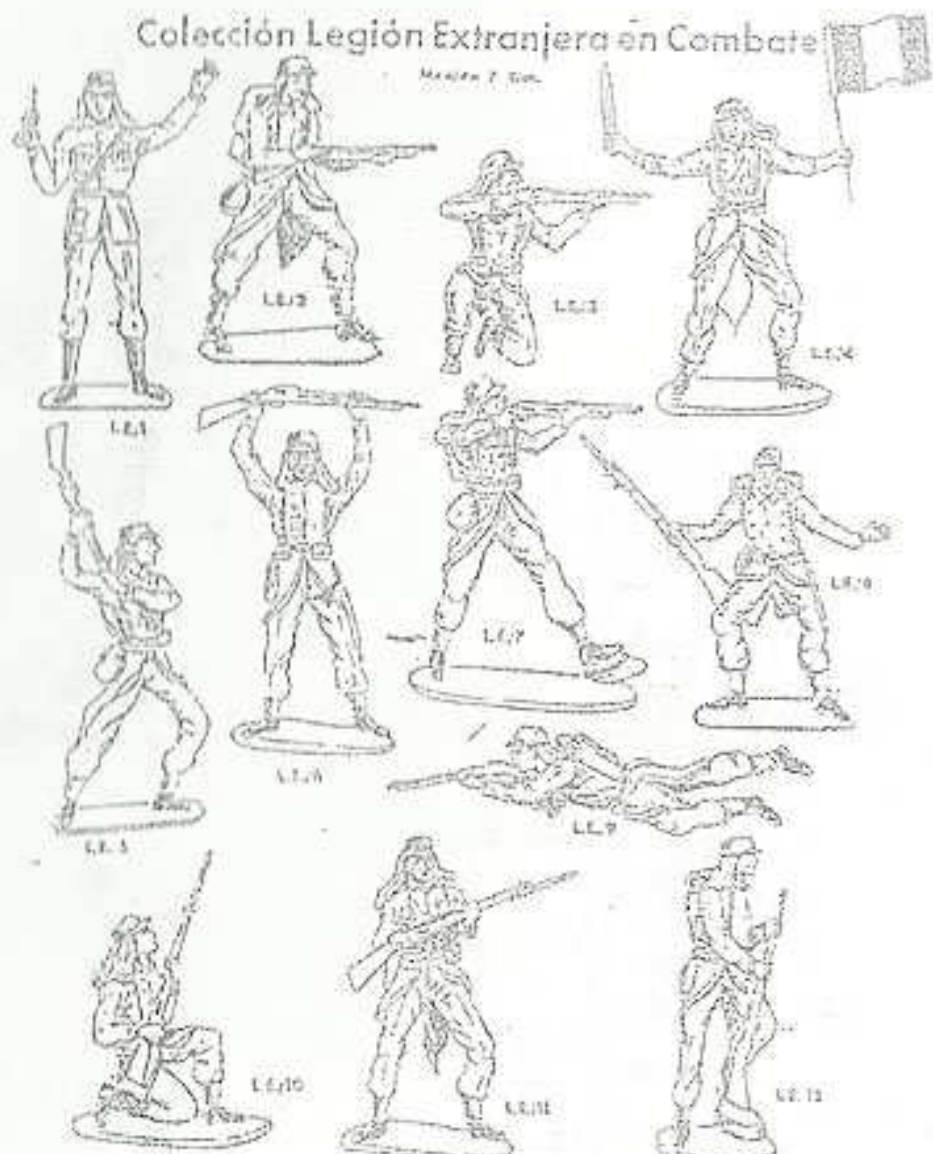

miniarmee

miniarmee

Colección Legión Extranjera en Combate

MARSA E. Co.

Presentación en Caja a todo color con las 12 medallas

10 ptas.
- ptas.
teléfono
40' - ptas.
a)

Colección Legión Extranjera en Combate

Modelo 7.5 cm.