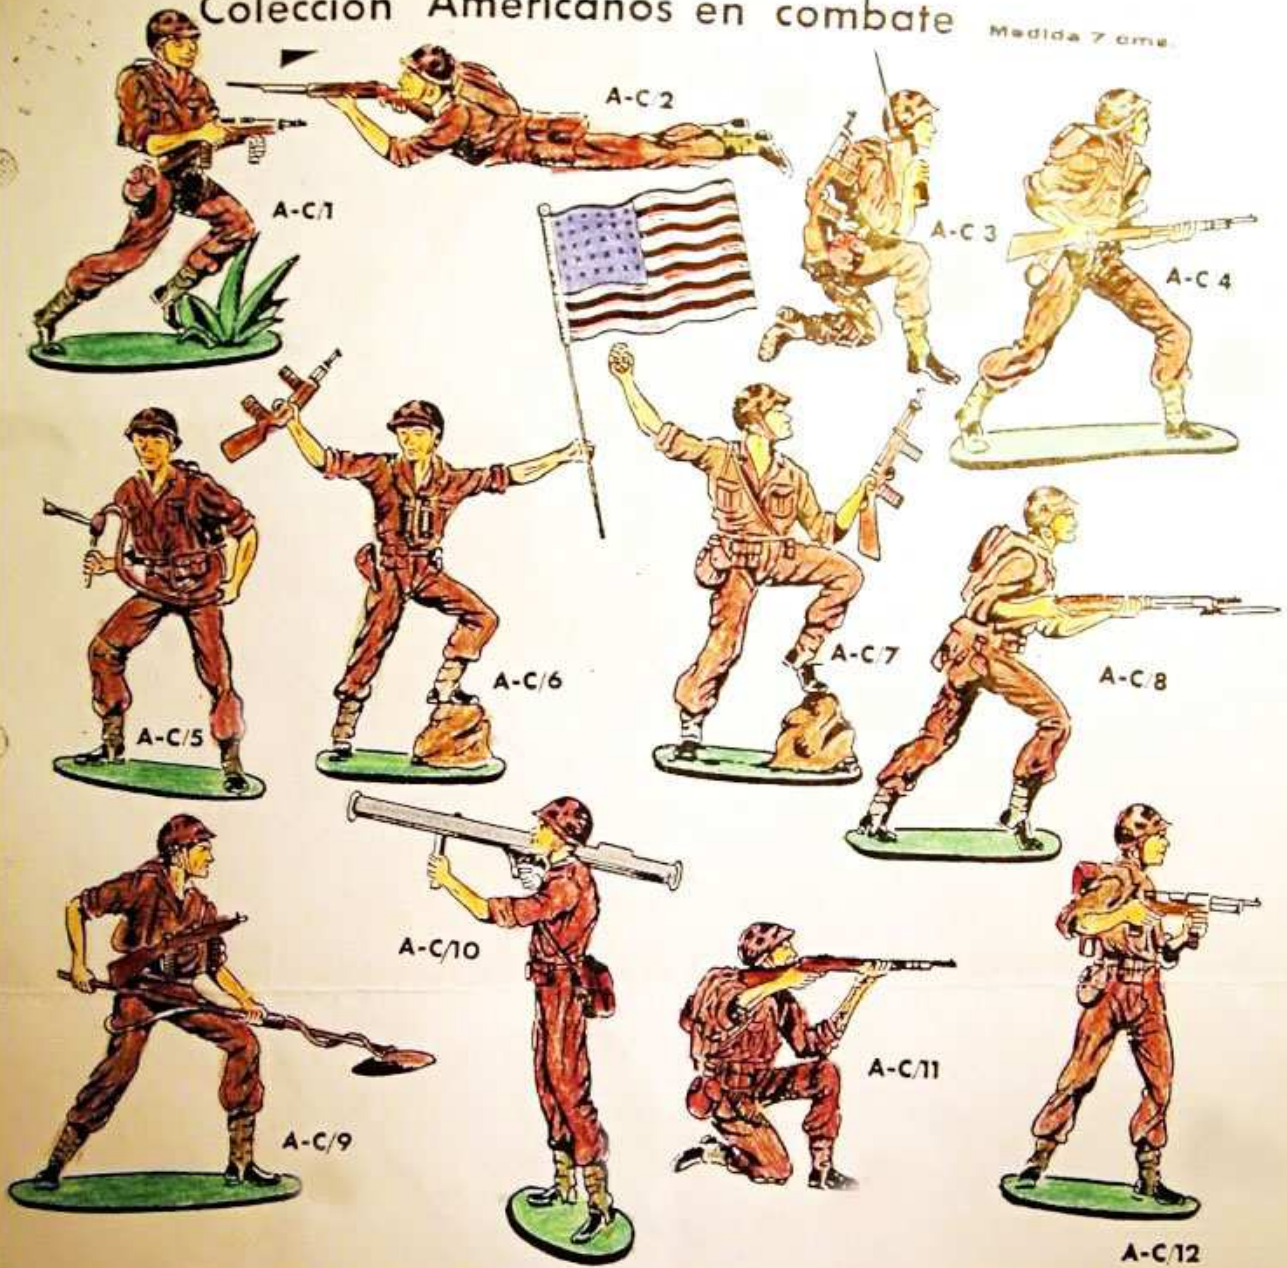

Colección Americanos en combate

Medida 7 cms.